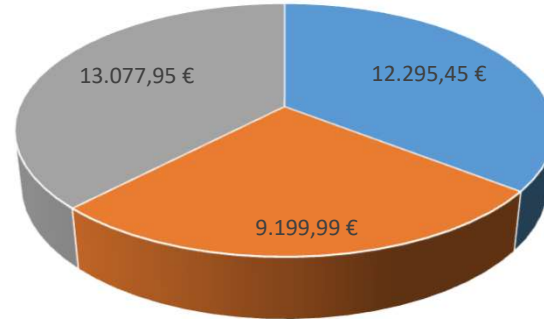

Ente parco regionale Alpi Apuane

Ammontare complessivo dei premi collegati alla performance - anno 2022

	Ammontare dei premi destinati alla performance
Dirigenza	12.295,45 €
Posizioni Organizzative	9.199,99 €
Altro personale delle categorie	13.077,95 €

Ammontare complessivo dei premi anno 2022

■ Dirigenza ■ Posizioni Organizzative ■ Altro personale delle categorie